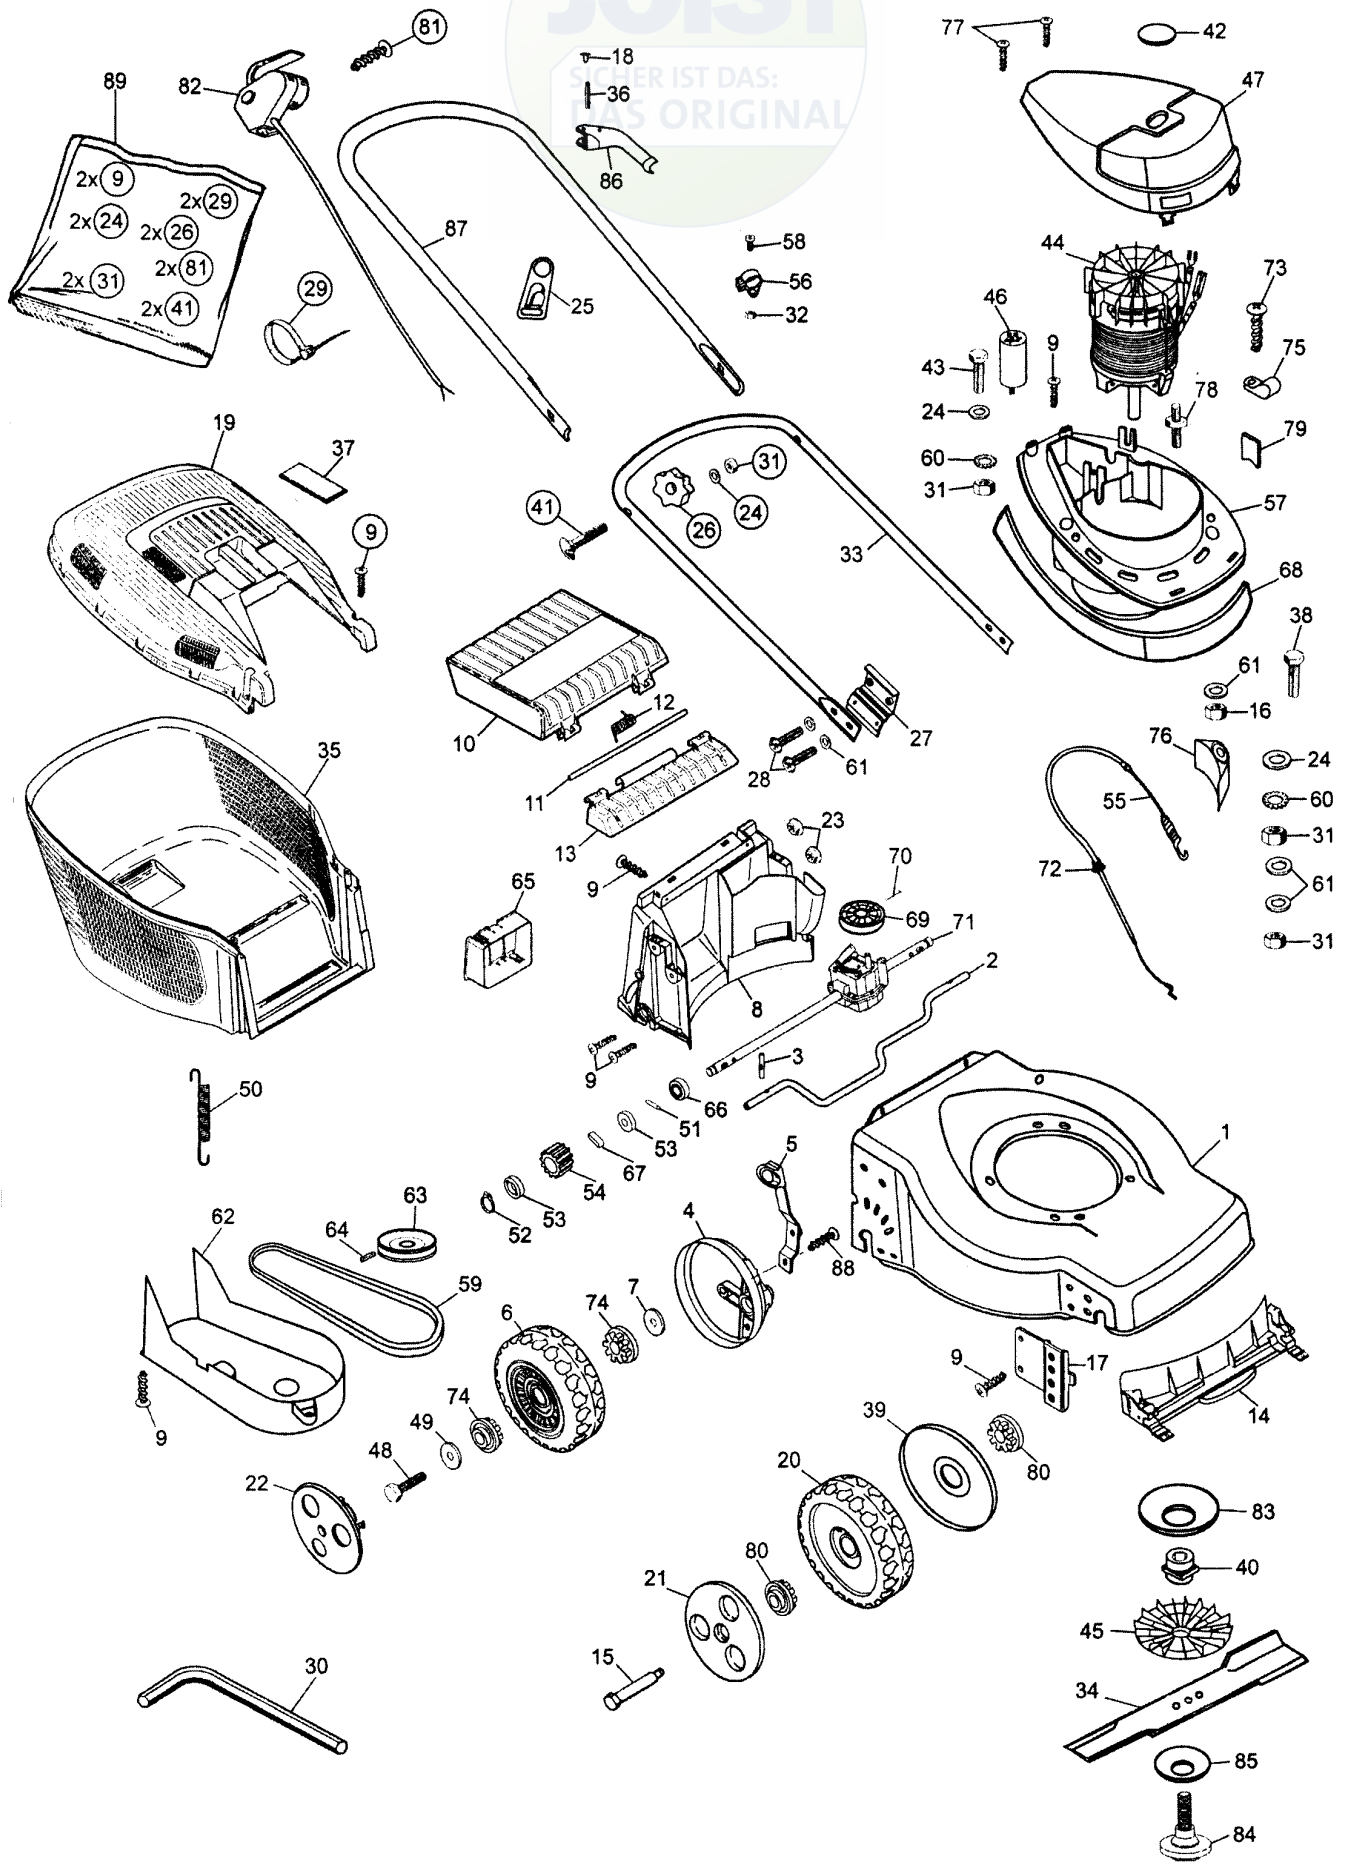

JOIST
SICHER IST DAS:
ORIGINAL

B070

Ausgabe Issue 2003- 1		Bild Nr Picture No B070		SWING 45 EA		SWING 45 EA		Seite Page 12	
Pos. Fig.	Anzahl/Quantity			Artikel Nr. Part No	Bezeichnung	Description	Satz Kit	Anmerkung Notes	
	701 837	701 838							
X 64	1	1		9907- 0610- 16	Schraube	Screw			
65	1	1		1111- 2927- 01	Batteriehalter	Battery holder			
66	2	2		9549- 0053- 00	Kugellager	Ball bearing			
67	2	2		1111- 3256- 01	Treibkeil	Drive key			
68	1	1		1117- 1373- 02	Motorschutz- schwarz	Motor cover- black			
69	1	1		1117- 3018- 01	• Riemenscheibe	• Pulley			
70	1	1		1111- 2382- 01	• Stift	• Pin			
X 71	1	1		1117- 3376- 01	Getriebe	Transmission		Inkl. 69, 70	
72	1	1		1134- 3203- 04	• Kabelhülse	• Cable protector			
73	1	1		9849- 7819- 16	Schraube	Screw			
74	4	4		1111- 1273- 01	Buchse	Bushing			
75	1	1		1117- 1245- 01	Kabelklemme	Cable clamp			
76	3	3		1117- 1361- 01	Motorstütz	Motor support			
77	2	2		9836- 9116- 12	Schraube	Screw			
78	4	4		1117- 1112- 01	Bolzen	Bolt			
79	1	1		1117- 1359- 01	Klemme	Clamp			
80	4	4		1117- 3012- 01	Lagerbuchse	Wheel bush			
81	2	2		9836- 9225- 12	Schraube	Screw			
82	1			1117- 3094- 01	Schalter	Switch			
82		1		1117- 3372- 01	Schalter	Switch		die Schweiz	
83	1	1		1117- 1358- 01	Schutz	Motor shaft protectio			
84	1	1		1111- 9715- 01	Messerbolzen	Blade bolt			
85	1	1		1117- 1111- 01	Messerscheibe	Disc washer			
86	1	1		1117- 3222- 01	Regulierbügel	Control lever			
X 87	1	1		1117- 3161- 01	Führungsholm- Oberteil	Handle- upper		Inkl. 25	
88	2	2		9836- 9512- 12	Schraube	Screw			
89	1	1		1117- 3044- 01	Montagesatz	Assy kit