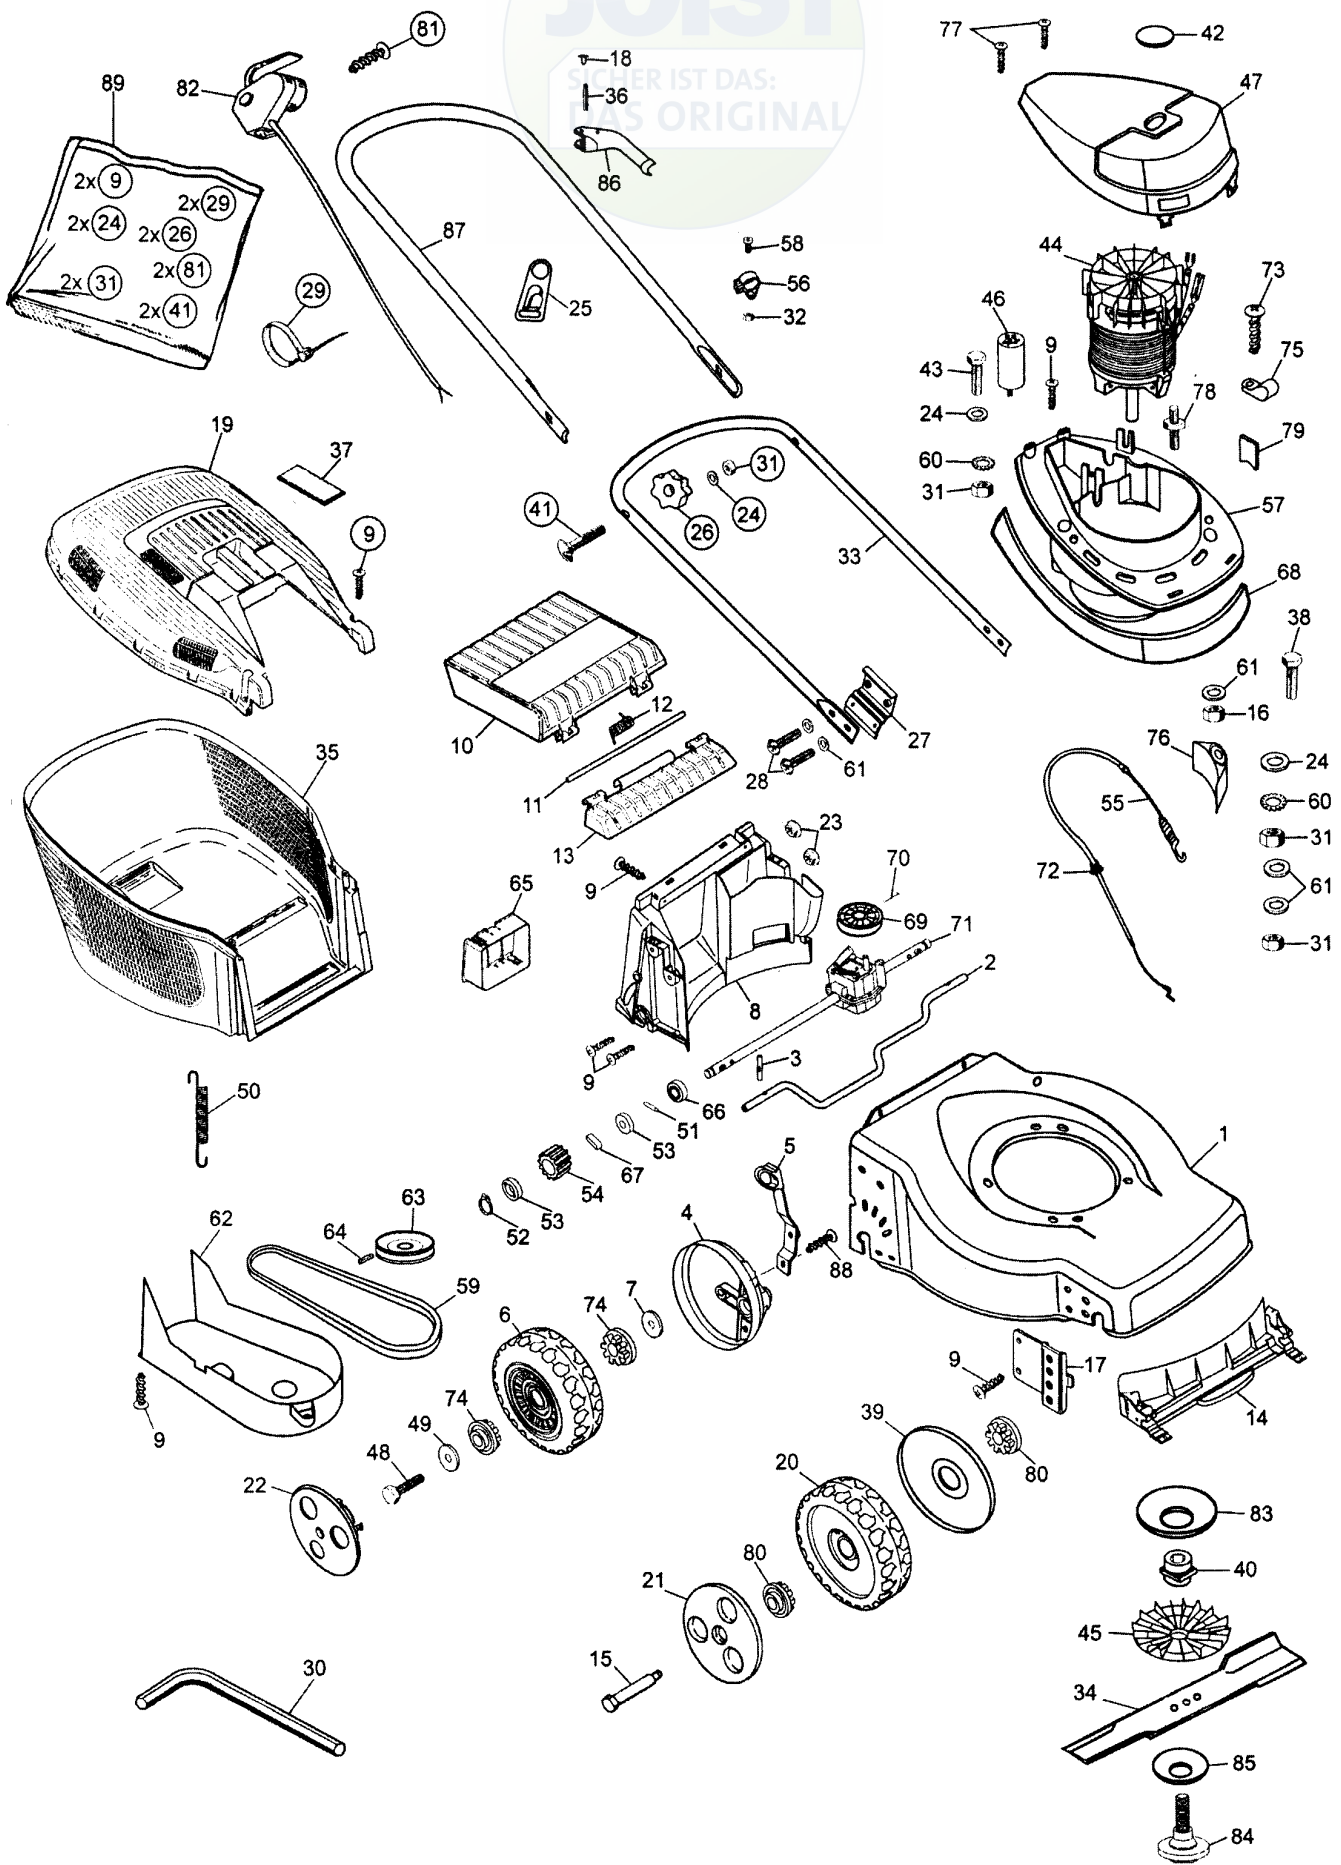

JOIST
SICHER IST DAS:
ORIGINAL

B070

Ausgabe Issue		Bild Nr Picture No		SWING 45 EA		SWING 45 EA		Seite Page	
2003- 1		B070						10	
Pos. Fig.	Anzahl/Quantity			Artikel Nr. Part No	Bezeichnung	Description	Satz Kit	Anmerkung Notes	
	701 837	701 838							
X 1	1	1		1117- 3262- 03	Chassie- grün.....	Chassis- green			
2	1	1		1117- 1160- 01	Hinterachse	Shaft- backside.....			
3	2	2		9595- 0212- 00	Spannstift	Locating pin			
4	2	2		1117- 3256- 01	Raddeckel.....	Wheel protection cap			
5	1	1		1117- 1174- 01	Höheneinstellhebe	Height adjust lever			
6	2	2		1111- 2663- 01	Rad.....	Wheel.....			
7	2	2		9699- 0037- 02	Scheibe.....	Washer.....			
8	1	1		1117- 3008- 01	Leitschiene- hintere	Baffle- rear			
9	18	18		9836- 9516- 12	Schraube	Screw.....			
10	1	1		1117- 1156- 02	Klappe- schwarz	Rear flap- black			
11	1	1		1117- 1143- 01	Achse.....	Shaft			
12	1	1		1117- 1126- 01	Feder	Spring- rear flap			
13	1	1		1117- 1155- 02	Klapphalterung- schw.	Flap holder- black			
14	1	1		1117- 3007- 01	Leitschiene- vordere	Baffle- front			
15	2	2		1117- 3223- 01	Ansatzbolzen	Shoulder bolt			
16	4	4		9716- 0831- 02	Mutter.....	Nut			
17	2	2		1117- 3009- 01	Radplatte	Wheel plate			
18	2	2		1117- 3075- 01	Druckstift.....	Press nail			
19	1	1		1117- 1157- 02	Behälterdeckel- schwarz	Grassbag cover- black		Inkl. 37	
20	2	2		1111- 3163- 01	Rad.....	Wheel.....			
21	2	2		1117- 3224- 02	Nabenkapsel- weiß.....	Hub cap- white			
22	2	2		1111- 2815- 03	Nabenkapsel- weiß.....	Hub cap- white			
23	4	4		1117- 1131- 01	Mutter.....	Nut			
24	5	5		9699- 0028- 02	Scheibe.....	Flat washer.....			
25	1	1		9579- 0009- 00	• Kabelhalter.....	• Cable restrainer			
26	2	2		1117- 3194- 01	Verriegelungsrads	Locking knob			
27	2	2		1117- 1192- 01	Isolierplatte.....	Isolation			
28	4	4		1117- 3046- 01	Bolzen.....	Bolt			
29	2	2		9579- 0008- 00	Kabelhalter.....	Cable holder			
30	1	1		1117- 1355- 01	Schlüssel	Socket wrench			
31	6	6		9799- 0831- 02	Mutter	Nut			
32	1	1		9799- 0631- 02	Mutter	Nut			
33	1	1		1117- 3047- 01	Führungsholm- Untert.	Handlebar- lower part.....			
34	1	1		1111- 9724- 01	Messer.....	Blade			
35	1	1		1117- 1218- 01	Behälter- Unterteil.....	Lower grass bag			
36	1	1		9595- 0258- 00	Spannstift	Locating pin			
37	1	1		1117- 1135- 02	• Deckel- schwarz.....	• Cover- black			
38	1	1		9997- 0880- 16	Schraube	Screw			
39	2	2		1117- 1161- 01	Radschutz.....	Wheel protection.....			
40	1	1		1117- 1151- 01	Messerhalter.....	Blade mount.....			
41	2	2		9898- 0855- 12	Schraube	Screw.....			
42	1	1		1117- 1357- 01	• Fenster.....	• Window for cap			
43	2	2		9997- 0870- 16	Schraube	Screw.....			
44	1	1		1117- 1368- 01	El.Motor.....	El.motor			
45	1	1		1117- 1299- 01	Ventilator	Impeller.....			
46	1	1		9400- 0224- 00	Kondensator	Capacitor.....			
47	1	1		1117- 1386- 01	Motorhaube- grün.....	Motor cover- green		Inkl. 42	
48	2	2		9997- 0614- 16	Schraube	Screw.....			
49	2	2		1117- 1175- 01	Scheibe.....	Washer.....			
50	1	1		1117- 1120- 01	Feder	Spring			
51	2	2		9591- 0011- 00	Stift	Pin			
52	2	2		1117- 1083- 01	Schließring	Safety ring.....			
53	4	4		1111- 2830- 01	Stützscheibe	Support washer.....			
54	2	2		1111- 3075- 01	Zahnrad- plastikrad.....	Pinion- plastic wheel			
55	1	1		1117- 1190- 01	Kupplungsdraht.....	Clutch cable		Inkl. 72	
56	1	1		1117- 1114- 01	Drahthalter.....	Support.....			
57	1	1		1117- 1372- 02	Motorgehäuse- schwarz	Motor mount- black.....			
58	1	1		9865- 0616- 16	Schraube	Screw.....			
X 59	1	1		1111- 9725- 01	Keilriemen	V- belt.....			
60	3	3		9678- 0009- 02	Schloßscheibe	Lock washer.....			
61	10	10		9699- 0062- 02	Scheibe.....	Flat washer.....			
62	1	1		1117- 1147- 01	Riemenschutz.....	Transmission cap			
63	1	1		1117- 3266- 01	Riemenscheibe	Pulley.....			